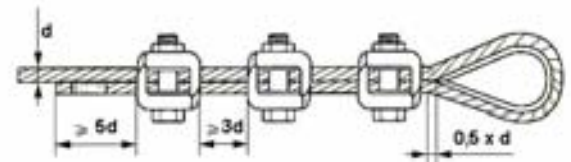

### DEKA – LYNŲ SUSPAUDIKLIAI

- naudojimui svarbiose vietose
- bent trys suspaudikliai sujungimo taške
- padengimas : cinkuotas

Lyno diametras mm	Minimalus suspaudiklių skaičius sujungimo taške	Svoris kg / 100 vnt	Produkto kodas
5 - 6	3	10	VLDE06
7 - 8	3	16	VLDE08
9 - 10	3	24	VLDE10
10 - 12	4	33	VLDE12
13 - 16	4	58	VLDE16
18 - 20	5	95	VLDE20
21 - 25	6	160	VLDE25
26 - 35	7	410	VLDE35

### EUREKA – LYNŲ SUSPAUDIKLIAI

- ypač sunkioms sąlygoms
- padengimas : cinkuotas
- bent trys suspaudikliai sujungimo taške

Lyno diametras mm	Svoris	Produkto kodas
4 - 5	0,06	VLEURE05
5 - 6	0,14	VLEURE06
7 - 8	0,24	VLEURE08
9 - 10	0,52	VLEURE10
11 - 12	0,52	VLEURE11
12 - 14	1,10	VLEURE14
15 - 16	1,70	VLEURE16
17 - 18	2,60	VLEURE18
19 - 21	4,50	VLEURE21