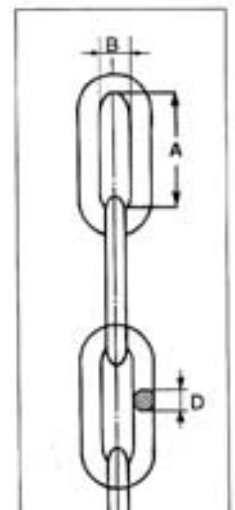

NERŪDIJANČIO PLIENO GRANDINĖS

NERŪDIJANČIO PLIENO TRUMPŲ GRANDŽIŲ GRANDINĖS

- medžiaga AISI 316
- tiekama rišuliuose
- **nenaudoti kėlimui**

Matmuo D mm	A mm	B mm	Ryšulio ilgis m	Svoris kg / m apie	Nutraukimo jėga t apie	Produkto kodas
3	16	6	50	0,17	0,28	KEHA03LH
4	16	6	50	0,32	0,60	KEHA04LH
5	18,5	7	50	0,50	1,00	KEHA05LH
6	18,5	8	50	0,75	1,40	KEHA06LH
8	24	10	50	1,35	2,50	KEHA08LH
10	28	14	50	2,25	4,00	KEHA10LH
13	36	18	50	3,80	6,40	*KEHA13LH

NERŪDIJANČIO PLIENO ILGŲ GRANDŽIŲ GRANDINĖ

- medžiaga AISI 316
- tiekama ryšuliuose
- **nenaudoti kėlimui**

Matmuo D mm	A mm	B mm	Ryšulio ilgis m	Svoris kg / m apie	Nutrauki mo jėga t apie	Produkto kodas
2	22	4	50	0,06	0,13	KEHA02PH
3	26	8	50	0,15	0,28	KEHA03PH
4	32	8	50	0,27	0,60	KEHA04PH
5	36	10	50	0,43	1,00	KEHA05PH
6	42	12	30	0,63	1,40	KEHA06PH
8	54	16	50	1,10	2,50	KEHA08PH
10	66	20	50	1,75	4,00	KEHA10PH
13	82	24	50	2,95	6,40	*KEHA13PH