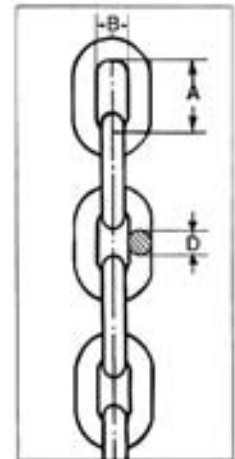

NERŪDIJANČIO PLIENO GRANDINĖS

NERŪDIJANČIO PLIENO TRUMPŲ GRANDŽIŲ GRANDINĖS

- medžiaga AISI 316
- tiekama rišuliuose
- **nenaudoti kėlimui**

Matmuo D mm	A mm	B mm	Ryšulio ilgis m	Svoris kg / m apie	Nutraukimo jėga t apie	Produkto kodas
3	16	6	50	0,17	0,28	KEHA03LH
4	16	6	50	0,32	0,60	KEHA04LH
5	18,5	7	50	0,50	1,00	KEHA05LH
6	18,5	8	50	0,75	1,40	KEHA06LH
8	24	10	50	1,35	2,50	KEHA08LH
10	28	14	50	2,25	4,00	KEHA10LH
13	36	18	50	3,80	6,40	*KEHA13LH

NERŪDIJANČIO PLIENO ILGŲ GRANDŽIŲ GRANDINĖ

- medžiaga AISI 316
- tiekama ryšuliuose
- **nenaudoti kėlimui**

Matmuo D mm	A mm	B mm	Ryšulio ilgis m	Svoris kg / m apie	Nutrauki mo jėga t apie	Produkto kodas
2	22	4	50	0,06	0,13	KEHA02PH
3	26	8	50	0,15	0,28	KEHA03PH
4	32	8	50	0,27	0,60	KEHA04PH
5	36	10	50	0,43	1,00	KEHA05PH
6	42	12	30	0,63	1,40	KEHA06PH
8	54	16	50	1,10	2,50	KEHA08PH
10	66	20	50	1,75	4,00	KEHA10PH
13	82	24	50	2,95	6,40	*KEHA13PH