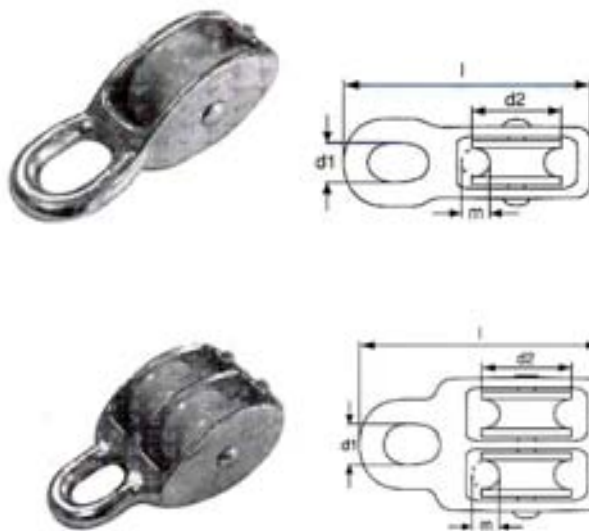

## SKRIEMULIAI

- korpusas - cinkuotas plienas, ratukai – nailonas
- su vienu ar dviem ratukais
- dirbtinio pluošto virvėms
- **nenaudoti kėlimui**

Virvei mm	Nutraukimo jėga t	d1 mm	d2 mm	l mm	Svoris 100 vnt kg	Produkto kodas su 1 ratuku	Produkto kodas su 2 ratukais
5	0,55	10	15	50	2,4	PYL05	PYL205
6	0,60	11	20	60	4,1	PYL06	PYL206
7	0,80	12	25	70	5,6	PYL07	PYL207
8	0,90	13	30	80	8,3	PYL08	PYL208
9	1,10	14	40	93	12,7	PYL09	PYL209
12	1,20	16	50	113	19,7	PYL12	PYL212
16	0,80	20	65	135	38,5	PYL16	PYL216