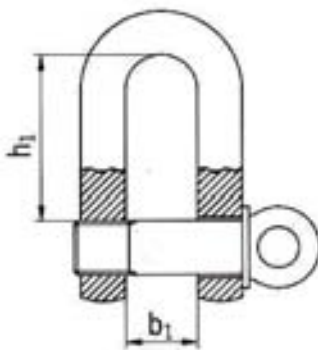

APKABOS

D APKABOS IR OMEGA APKABOS

- dviejų tipų, D modelis ir Omega modelis
- padengimas : cinkavimas
- **nenaudoti kėlimui**

Matmuo d4 mm	Nutraukimo jėga apie t	b1 mm	h1 mm	Pakuotė	Svoris/ 100 vnt kg	Produkto kodas D - modeliui	Produkto kodas Omega modeliui
5	0,40	10	20	100/1000	1,6	SAKY05	SAKY05P
6	0,50	12	24	100/1000	3,2	SAKY06	SAKY06P
8	1,00	16	32	100/500	7,0	SAKY08	SAKY08P
10	1,50	20	40	50/300	13,4	SAKY10	SAKY10P
12	2,50	25	48	50/150	25,0	SAKY12	SAKY12P
14	3,00	28	53	50/100	34,0	SAKY14	SAKY14P
16	4,00	32	60	30/70	53,0	SAKY16	SAKY16P
20	5,50	38	74	10/40	92,0	SAKY20	*SAKY20P
22	7,50	44	85	30	140,0	SAKY22	*SAKY22P
25	10,00	51	97	20	215,0	SAKY25	*SAKY25P
28	15,00	56	107	15	340,0	SAKY28	*SAKY28P
32	17,50	64	122	10	590,0	SAKY32	*SAKY32P
38	25,00	76	146	5	760,0	SAKY38	*SAKY38P