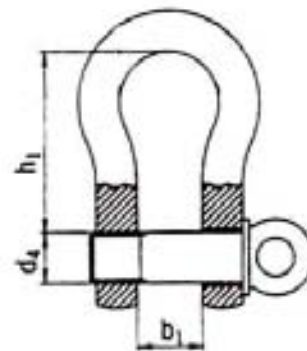

Omega modelis

* Produktams pažymėtiems žvaigždute pristatymo laikas apie 4 – 5 savaites