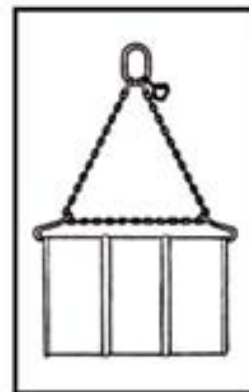

BAČKŲ KĖLIMO ĮRANGA

GRANDININIS STROPAS HORIZONTALIŲ BAČKŲ KĖLIMUI

- tik horizontaliai gulinčių bačkų kėlimui
- tinka įvairių išmatavimų bačkom
- padengimas : dažymas
- atsargos koeficientas 4 : 1
- CE-ženklimas
- **netinka termiškai apdoroti**

Max darbinis svoris Kg	Stropo tipas	Svoris kg	Produkto kodas
1000	Vienai bačkai	5	TYRA01
2000	Dviem bačkom	10	TYRA02

BAČKŲ KĖLIMO STROPAS SU GNYBTAIS VERTIKALIŲ AR HORIZONTALIŲ BAČKŲ KĖLIMUI

- gnybtai standžiai prijungti prie dvišakio grandininio stropo
- tinka įvairių išmatavimų bačkom
- padengimas : dažymas
- atsargos koeficientas 4 : 1
- CE-ženklimas
- **netinka termiškai apdoroti**

Max darbinis svoris Kg	Stropo tipas	Svoris kg	Produkto kodas
1000	Vienai bačkai	3	TYNHARU1

BAČKŲ KĖLIMO GNYBTAI VERTIKALIŲ BAČKŲ KĖLIMUI

- tik vertikaloje padėtyje esančių bačkų kėlimui
- tinka įvairių išmatavimų bačkom
- padengimas : dažymas
- atsargos koeficientas 4 : 1
- CE-ženklimas
- **netinka termiškai apdoroti**