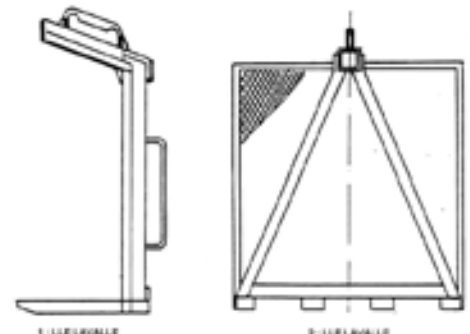

KĖLIMO ŠAKĖS

ABT VAMZDŽIŲ ŠAKĖS

- trys standartiniai modeliai
- betono ar plastiko vamzdžių kėlimui
- pagal užsakymą : didesnio darbinio svorio ir specifiniai modeliai
- padengimas : dažymas geltonai
- atsargos koeficientas 4 : 1
- CE-ženklėjimas
- **netinka termiškai apdoroti**

Max darbinis svoris kg	Max. vamzdžio ilgis mm	Svoris ~ kg	Produkto kodas
500	1000	30	* PNH5001
1000	2000	40	* PNH10002
2000	2000	95	* PNH20002

ABT PLYTŲ PALEČIŲ ŠAKĖS

- trys standartiniai modeliai
- be uždangos , vienai ar dviem paletėm žemam kėlimui
- su uždanga, vienai paletėi aukštam kėlimui
- padengimas : dažymas geltonai
- atsargos koeficientas 4 : 1
- CE-ženklėjimas
- **netinka termiškai apdoroti**