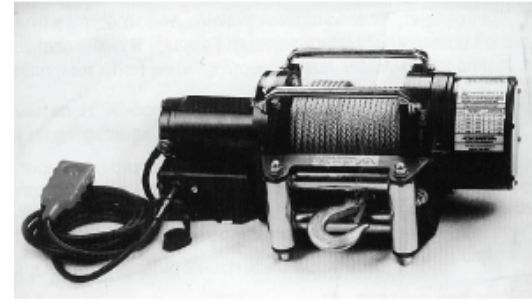

LYNINIAI SUKTUVAI

ABT – LYNINIS ELEKTRINIS SUKTUVAS

- aukštos kokybės suktuvai skirti tvirtinti ant automobilių
- elektrinis variklis veikiantis abiejomis kryptimis
- su sankaba
- traukimo galia 3620 kg ir 4540 kg
- komplekte valdymo pultelis su kabeliu, lynas, kablys, kreipiančiosios
- CE – ženklintas

Max. traukimo galia	Maitinimo įtampa	Lyno diametras ir ilgis	Variklio galia	Matmenys	Svoris	Kodas
kg	V	mm/m	kW	mm	kg	
3620	12	8,0 x 29	1,6	530x180x173	31,0	VIKEW8000S12
4540	12	9,2 x 26	2,7	570x180x173	36,5	VIKEW10000S12
4540	24	9,2 x 26	3,0	570x180x173	36,5	VIKEW10000S24